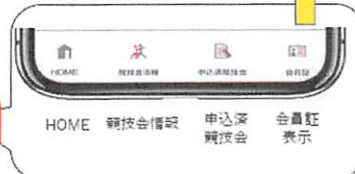

※今後、競技会オンラインエントリーも全会員向けに拡大予定です。

対象機種：iPhone6S以降(iOS13) / Android8.0以降